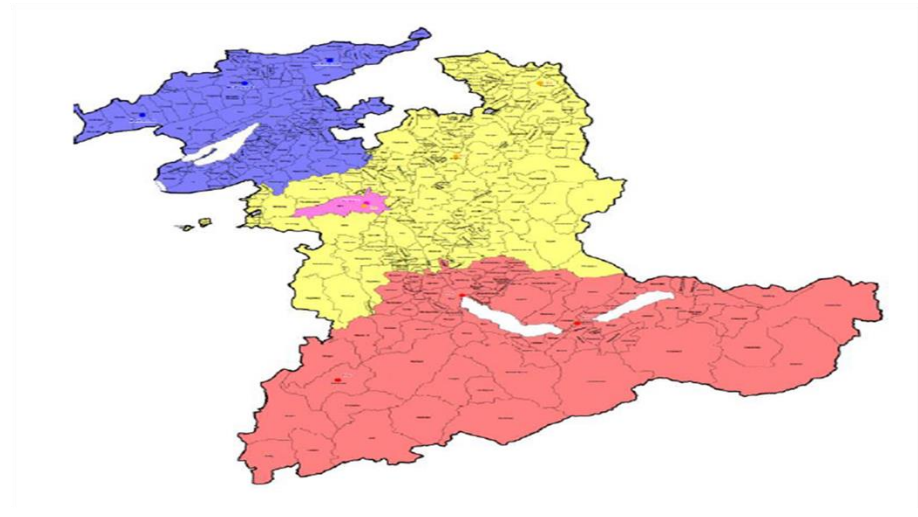

Fachstelle Integration / Service spécialisé de l'intégration

**Einfach informiert & gut integriert. Antenne Biel
Bienne – Nützliche Adressen zur Integration**

**Facilement informé et bien intégré ! Antenne
Biel Bienne - adresses utiles pour l'intégration**

Beratung

- Kantonales Mandat, die Beratung zu Migrations- und Integrationsthemen für die Region Biel, Seeland und Berner Jura zu übernehmen : Beratung von Privatpersonen, Fachberatung, Projektberatung, Vernetzung, Informationsanlässe
- Zuständigkeit für 101 Gemeinden (blauer Perimeter)
- Gratis, drei Beratungs-Standorte (Biel, Moutier, St-Imier)