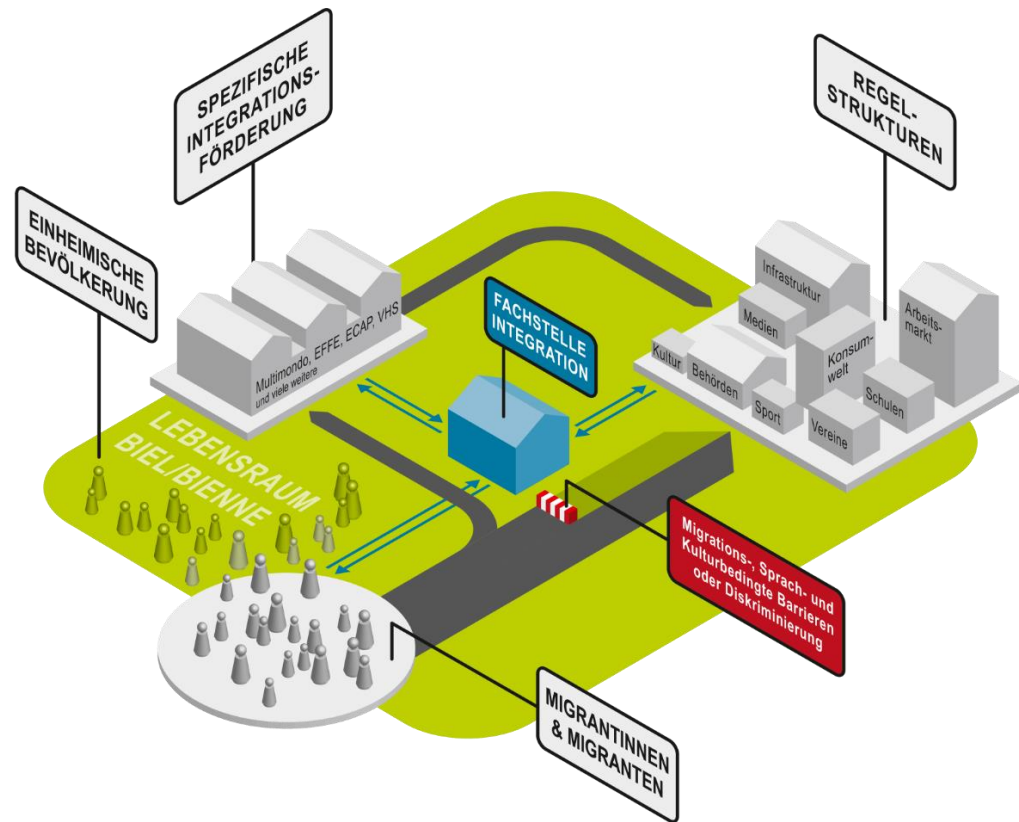

Fachstelle Integration / Service spécialisé de l'intégration

**Einfach informiert & gut integriert. Antenne Biel
Bienne – Nützliche Adressen zur Integration**

**Facilement informé et bien intégré ! Antenne
Biel Bienne - adresses utiles pour l'intégration**

Beratung

- Kantonales Mandat, die Beratung zu Migrations- und Integrationsthemen für die Region Biel, Seeland und Berner Jura zu übernehmen : Beratung von Privatpersonen, Fachberatung, Projektberatung, Vernetzung, Informationsanlässe
- Zuständigkeit für 101 Gemeinden (blauer Perimeter)
- Gratis, drei Beratungs-Standorte (Biel, Moutier, St-Imier)

Conseils

- Mandat du Canton d'assumer la consultation liée à l'intégration et la migration pour la région biennoise, le Seeland et le Jura bernois : Conseils de particuliers, conseils de professionnels, conseils en matière de projets, réseautage et des événements d'informations
- Compétence pour 101 communes (perimètre bleu)
- Gratuit, trois sites de consultation (Bienne, Moutier, St-Imier)