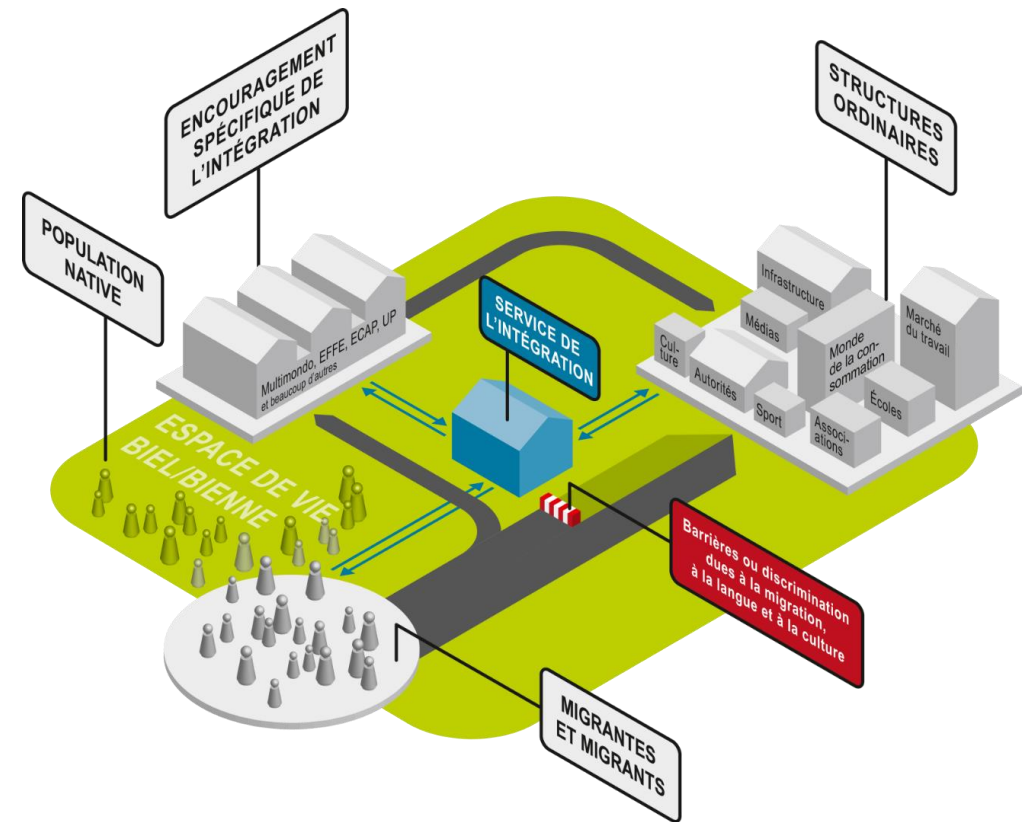

Fachstelle Integration / Service spécialisé de l'intégration

**Einfach informiert & gut integriert. Antenne Biel
Bienne – Nützliche Adressen zur Integration**

**Facilement informé et bien intégré ! Antenne
Biel Bienne - adresses utiles pour l'intégration**

Beratung

- Kantonales Mandat, die Beratung zu Migrations- und Integrationsthemen für die Region Biel, Seeland und Berner Jura zu übernehmen : Beratung von Privatpersonen, Fachberatung, Projektberatung, Vernetzung, Informationsanlässe
- Zuständigkeit für 101 Gemeinden (blauer Perimeter)
- Gratis, drei Beratungs-Standorte (Biel, Moutier, St-Imier)

Conseils

- Mandat du Canton d'assumer la consultation liée à l'intégration et la migration pour la région biennoise, le Seeland et le Jura bernois : Conseils de particuliers, conseils de professionnels, conseils en matière de projets, réseautage et des événements d'informations
- Compétence pour 101 communes (perimètre bleu)
- Gratuit, trois sites de consultation (Bienne, Moutier, St-Imier)